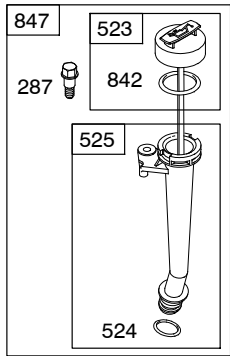

1036 EMISSIONS LABEL